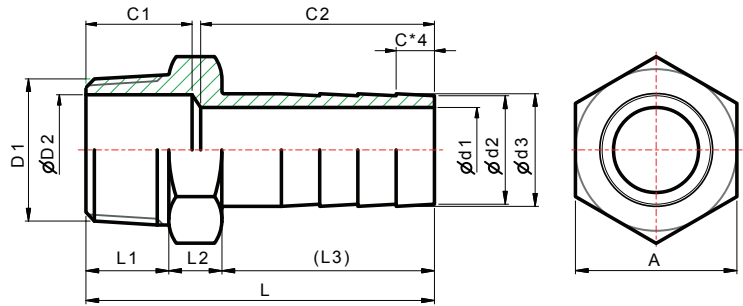

HOSE NIPPLES

DESIGN FEATURES:

- ☛ THREAD: NPT
- ☛ CF8 (304) & CF8M (316)
- ☛ 2 1/2" NPT THREADED IS NOT AVAILABLE
- ☛ INCLUDING CF8 (304) ALL THREADS & CF8M (316) NPT THREAD

DIMENSIONS

unit : inch

SIZE	A	D1	D2	C	C1	C2	L	L1	L2	(L3)	d1	d2	d3
1/4"	0.63	1/4"	0.26	0.16	0.67	1.10	1.83	0.51	0.39	0.93	0.20	0.31	0.35
3/8"	0.75	3/8"	0.37	0.22	0.71	1.30	2.24	0.51	0.39	1.12	0.26	0.39	0.43
1/2"	0.98	1/2"	0.57	0.26	0.75	1.61	2.46	0.61	0.39	1.46	0.57	0.53	0.57
3/4"	1.22	3/4"	0.71	0.33	0.91	1.89	2.85	0.71	0.45	1.69	0.57	0.77	0.81
1"	1.50	1"	1.02	0.35	0.98	2.17	3.23	0.77	0.49	1.97	0.79	1.00	1.05
1 1/4"	1.81	1 1/4"	1.38	0.37	1.10	1.89	3.15	0.89	0.49	2.09	1.06	1.28	1.34
1 1/2"	2.05	1 1/2"	1.57	0.41	1.22	2.28	3.64	0.91	0.53	2.20	1.30	1.52	1.59
2"	2.56	2"	2.03	0.51	1.30	2.91	4.31	0.96	0.59	2.76	1.77	1.99	2.07
2 1/2"	3.15	2 1/2"	2.64	0.63	1.46	3.74	5.35	1.06	0.63	3.66	2.08	2.44	2.52
3"	3.78	3"	3.07	0.67	1.69	3.94	5.79	1.30	0.67	3.82	2.76	2.95	3.07
4"	4.72	4"	4.02	0.83	1.89	4.13	6.22	1.42	0.71	4.09	3.54	3.98	4.09