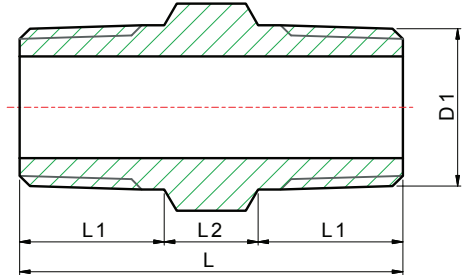

HEX NIPPLES

DESIGN FEATURES:

- THREAD: NPT
- CF8 (304) & CF8M (316).

DIMENSIONS

unit : inch

SIZE	D 1	A	L	L 1	L 2
1/8"	1/8"	0.51	1.22	0.47	0.28
1/4"	1/4"	0.59	1.30	0.51	0.28
3/8"	3/8"	0.79	1.65	0.67	0.31
1/2"	1/2"	0.91	1.97	0.79	0.39
3/4"	3/4"	1.14	2.01	0.79	0.43
1"	1"	1.42	2.48	1.00	0.47
1 1/4"	1 1/4"	1.81	2.32	0.93	0.47
1 1/2"	1 1/2"	2.01	2.52	0.98	0.55
2"	2"	2.48	2.68	1.06	0.55
2 1/2"	2 1/2"	3.15	2.87	1.10	0.67
3"	3"	3.74	3.39	1.34	0.71
4"	4"	4.72	3.54	1.42	0.71